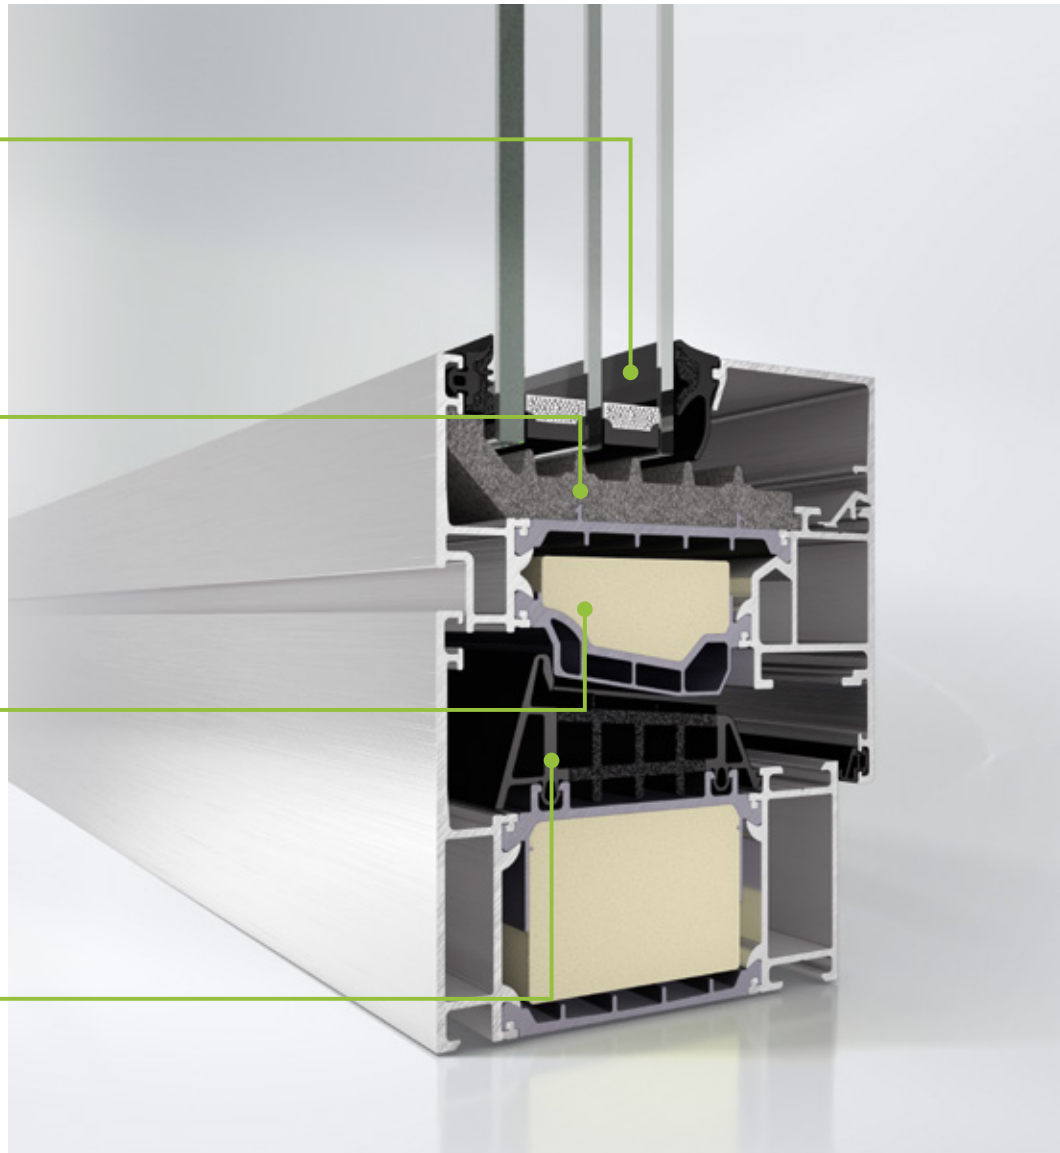

Zasklívací těsnění s pěnovým jádrem zlepšujícím tepelnou izolaci

Tepelná izolace zasklívací drážky s izolačním pěnovým klínem minimalizuje energetické ztráty v prostoru osazení skla

Optimalizovaná izolační zóna s větším objemem pěny zajišťuje optimální přerušení tepelného mostu

Koextrudované středové těsnění se zdvojenou osazovací drážkou a praporky

Schüco AWS 90.SI+

Nový tepelněizolační standard hliníkových oken