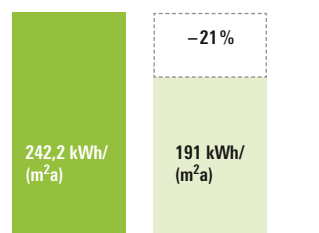

## Primární spotřeba energií

Příklad: typický rodinný domek z 80. let

U rodinného domku s užžitnou plochou 143,8 m<sup>2</sup> a okenní plochou 26,4 m<sup>2</sup>, rok výstavby cca. 1980, to u Schüco AWS 90.SI+ představuje úsporu 51 kWh/(m<sup>2</sup>a) resp. 730 litrů topného oleje ročně. Spálení 730 litrů topného oleje představuje roční úsporu 2 tun emisí CO<sub>2</sub> ročně (to odpovídá cca. 10.000 km jízdy autem nebo objemu 1.250 m<sup>3</sup> CO<sub>2</sub>).